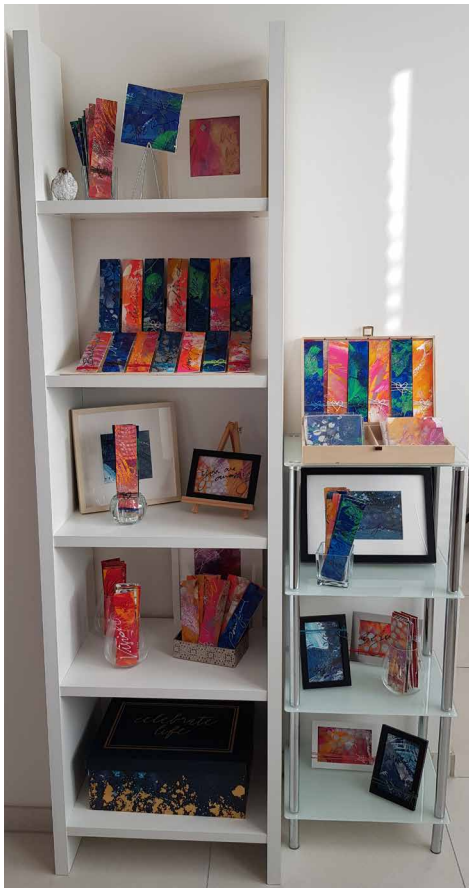

The background is a vibrant, abstract composition of colors including deep purple, magenta, red, and blue. The textures are varied, with some areas appearing smooth and others more textured, possibly due to the use of acrylic paint on canvas. There are also some small, bright white specks scattered throughout, giving it a shimmering or starry appearance.

Blue Spirit

Nordlicht

Größe (B x H): 50 x 100 cm

Größe (B x H):
50 x 50 cm

Orange

**Größe (B x H):
50 x 70 cm**

Lollipop

Größe (B x H):
70 x 70 cm

Africa

Größe (B x H):
50 x 50 cm

Fireball

Größe (B x H):
80 x 60 cm

Purple Rain

Lesezeichen

Verschiedene Designs: Jedes Stück ist handgemacht und jedes Stück ist ein Unikat (Musterfotos)

Größe (B x H): je Stück ca. 4,5 x 20 cm

Kleine Bilder & Karten

Verschiedene Designs: Jedes Stück ist handgemacht und jedes Stück ist ein Unikat (Musterfotos)

Größe (B x H): verschiedene Größen und Formate

*Ich freue mich auf Ihren
Besuch im Business Atelier!*