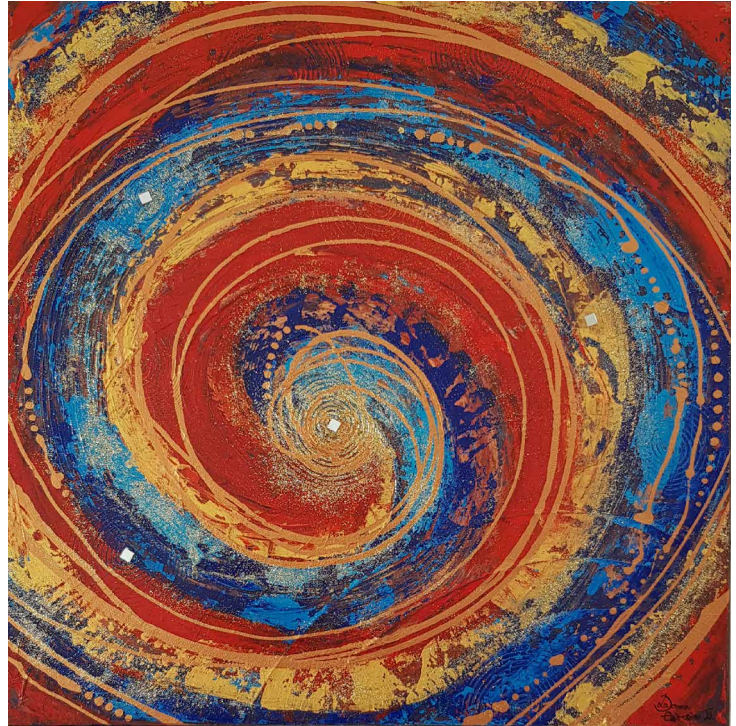

The background is a vibrant, abstract composition of colors including deep purple, magenta, red, and blue. The textures are varied, with some areas appearing smooth and others more textured, possibly due to the use of acrylic paint on canvas. There are also some small, bright white specks scattered throughout, giving it a shimmering or starry appearance.

Joyful

Größe (B x H):
40 x 50 cm

Moonway

Earth Dimensions

Größe (B x H): je 20 x 20 cm
3er-Set

Peachy

Größe (B x H): je 20 x 20 cm
3er-Set

Größe (B x H):
60 x 60 cm

Blue Spirit

Nordlicht

Größe (B x H): 50 x 100 cm

Größe (B x H):
50 x 50 cm

Orange

**Größe (B x H):
50 x 70 cm**

Lollipop

Größe (B x H):
70 x 70 cm

Africa

Größe (B x H):
50 x 50 cm

Fireball

Größe (B x H):
80 x 60 cm

Purple Rain

Lesezeichen

Verschiedene Designs: Jedes Stück ist handgemacht und jedes Stück ist ein Unikat (Musterfotos)

Größe (B x H): je Stück ca. 4,5 x 20 cm